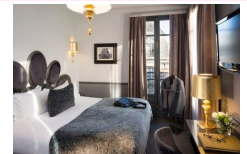

Veillez faire une remise de 20% sur les soins s.v.p. (Les produits, les forfaits et l'abonnement annuel ne sont pas concernés par l'offre)

HOTEL LUMEN PARIS LOUVRE
ホテル・ルーメン・パリ・ルーヴル

パリ:
日本語オプションツアー会社への向かいにあり、ルーヴル美術館やおペラ座へのアクセスも良好で便利な立地。シンプルで洗練されたデザインの客室には快適に過ご...